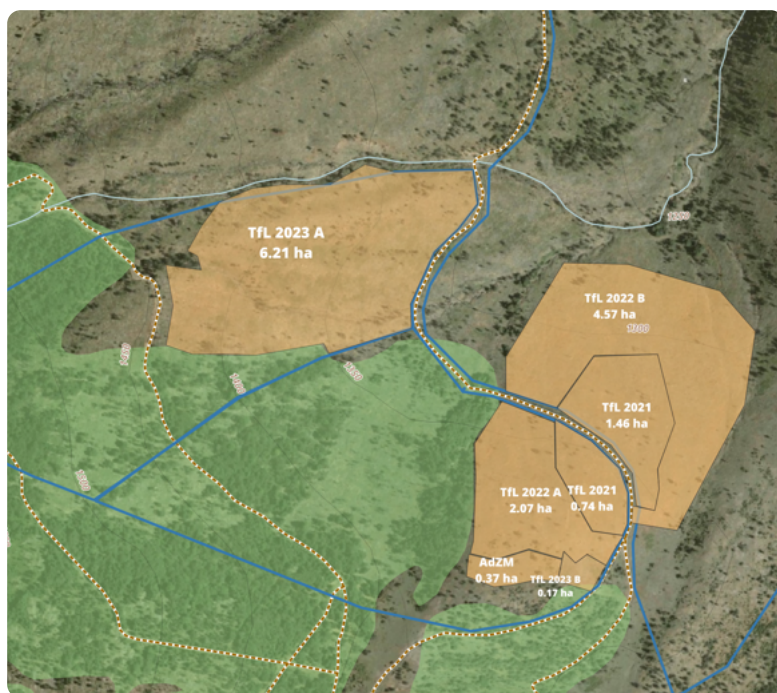

RIPYLLËZIMI

Numri i fidanëve

22,793 fidanë

Sipërfaqe e ripyllëzuar

15.22 ha

Komuniteti i përfshirë

35 persona/14 gra

Kohëzgjatja

2021-2023