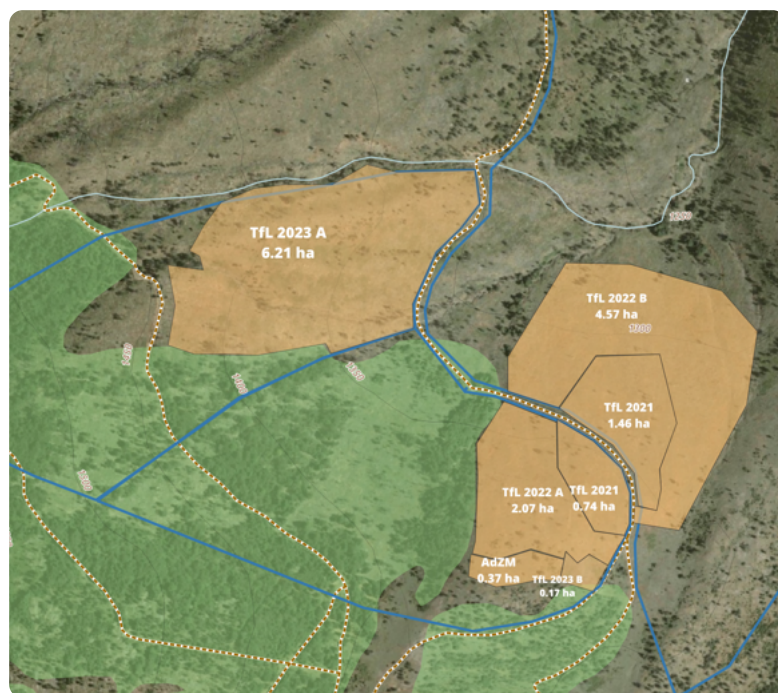

ZALESŇOVÁNÍ

Počet vysázených stromků

22,793

Obnovená plocha

15.22 ha

Místní komunita

35 osob/14 žen

Uskutečněno v letech

2021-2023